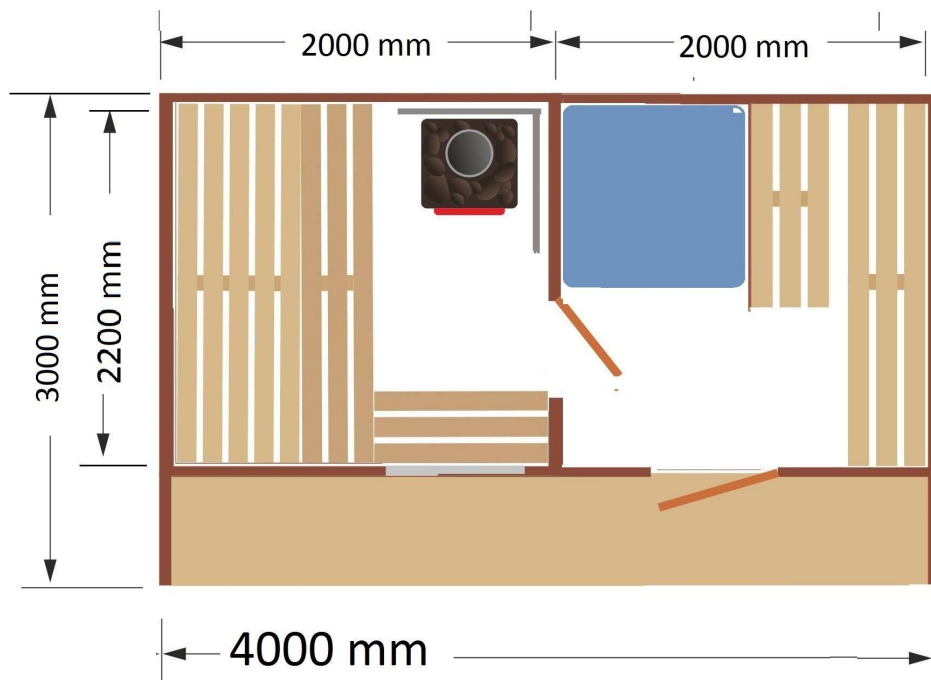

## Descriptif

Bois profilé 50x92mm  
Humidité jusqu'à 10%

Toit - tuiles SHINGLES

Traitement avec une composition protectrice et décorative  
Structure, Terrasse

Bouches d'aération

- grille de ventilation en bois - 1 pc. (pour l'extérieur)
- vanne de ventilation, bois - vanne à clapet D-100 - 1pc.

## Dimensions

Oval. 2,5 x 4 (mt)

Oval. 2,5 x 5 (mt)

Oval. 3 x 4 (mt)

Oval. 3 x 5 (mt)