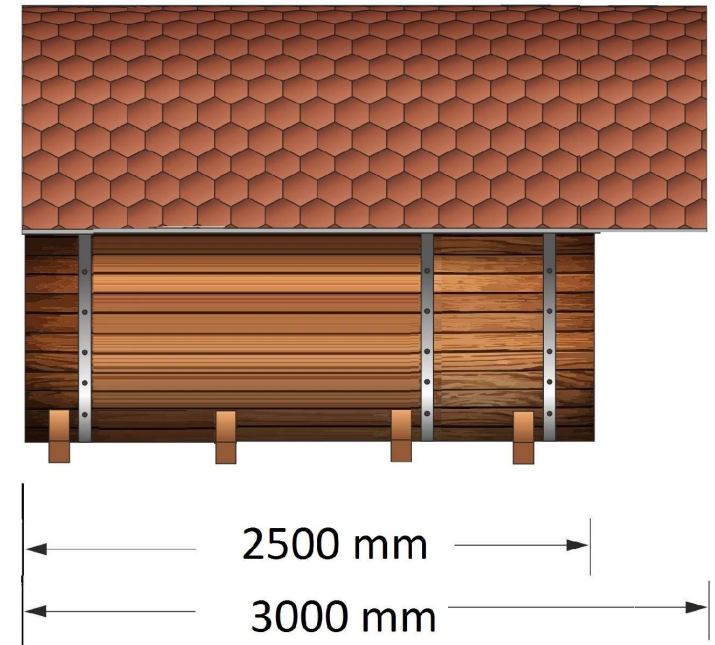

## Descriptif

Bois profilé 50x92mm  
Humidité jusqu'à 10%

Toit - tuiles SHINGLES

Traitement avec une composition protectrice et décorative  
Structure, Terrasse

Bouches d'aération

- grille de ventilation en bois - 1 pc. (pour l'extérieur)
- vanne de ventilation, bois - vanne à clapet D-100 - 1pc.

## Dimensions

Oval. 2,5 x 4 (mt)

Oval. 2,5 x 5 (mt)

Oval. 3 x 4 (mt)

Oval. 3 x 5 (mt)