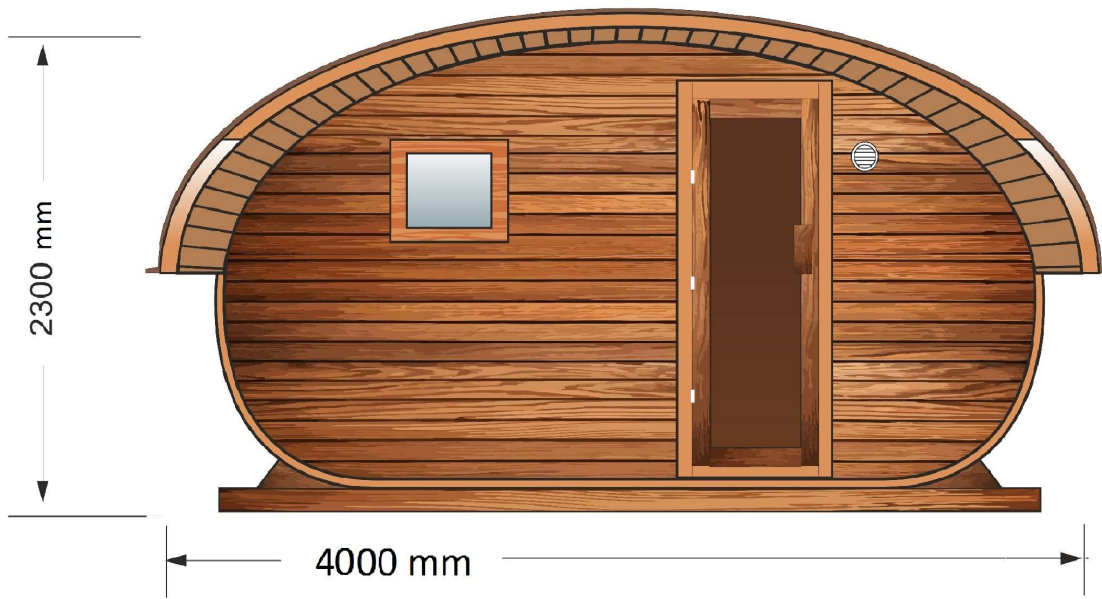

# OVAL

## Descriptif

Bois profilé 50x92mm  
Humidité jusqu'à 10%

Toit - tuiles SHINGLES

Traitement avec une composition protectrice et décorative  
Structure, Terrasse

Bouches d'aération

- grille de ventilation en bois - 1 pc. (pour l'extérieur)
- vanne de ventilation, bois - vanne à clapet D-100 - 1pc.

## Dimensions

Oval. 2,5 x 4 (mt)

Oval. 2,5 x 5 (mt)

Oval. 3 x 4 (mt)

Oval. 3 x 5 (mt)