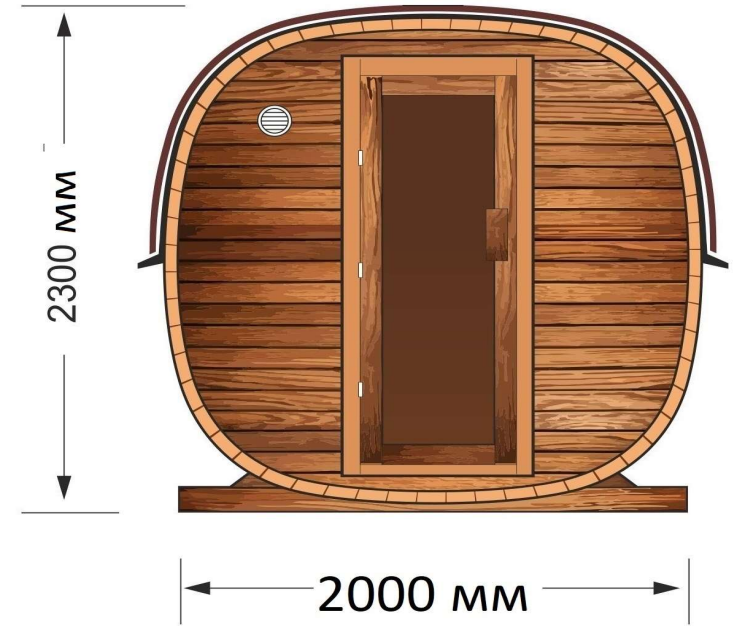

BUS

Descriptif

Bois profilé 50x92mm
Humidité jusqu'à 10%

Toit - tuiles SHINGLES

Traitement avec une composition protectrice et décorative
Structure, Terrasse

Bouches d'aération
- grille de ventilation en bois - 1 pc. (pour l'extérieur)
- vanne de ventilation, bois - vanne à clapet D-100 - 1pc.

Étagères et banc en aulne

Fenêtre en bois
Porte d'entrée en bois et serrure à mortaise double vitrage
Porte vitrée intérieure

Installation électrique + Commutateur

Dimensions

Bus. 2,0 (mt)

Bus. 2,5 (mt)

Bus. 3,0 (mt)