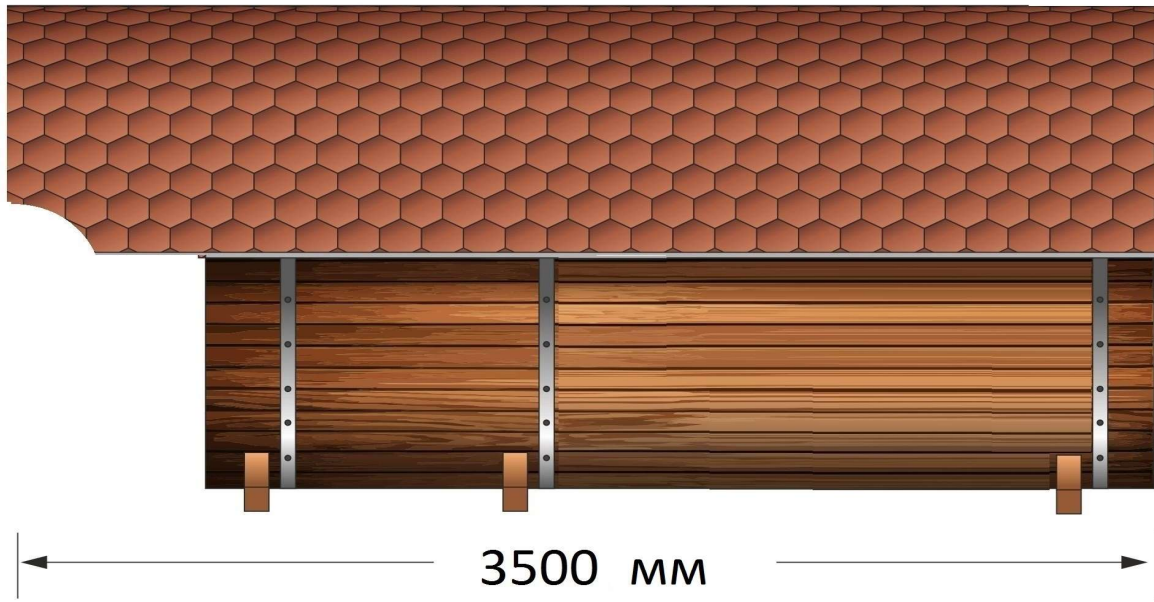

BUS

Descriptif

Bois profilé 50x92mm
Humidité jusqu'à 10%

Toit - tuiles SHINGLES

Traitement avec une composition protectrice et décorative
Structure, Terrasse

Bouches d'aération
- grille de ventilation en bois - 1 pc. (pour l'extérieur)
- vanne de ventilation, bois - vanne à clapet D-100 - 1pc.

Étagères et banc en aulne

Fenêtre en bois
Porte d'entrée en bois et serrure à mortaise double vitrage
Porte vitrée intérieure

Installation électrique + Commutateur

Dimensions

Bus. 2,0 (mt)

Bus. 2,5 (mt)

Bus. 3,0 (mt)