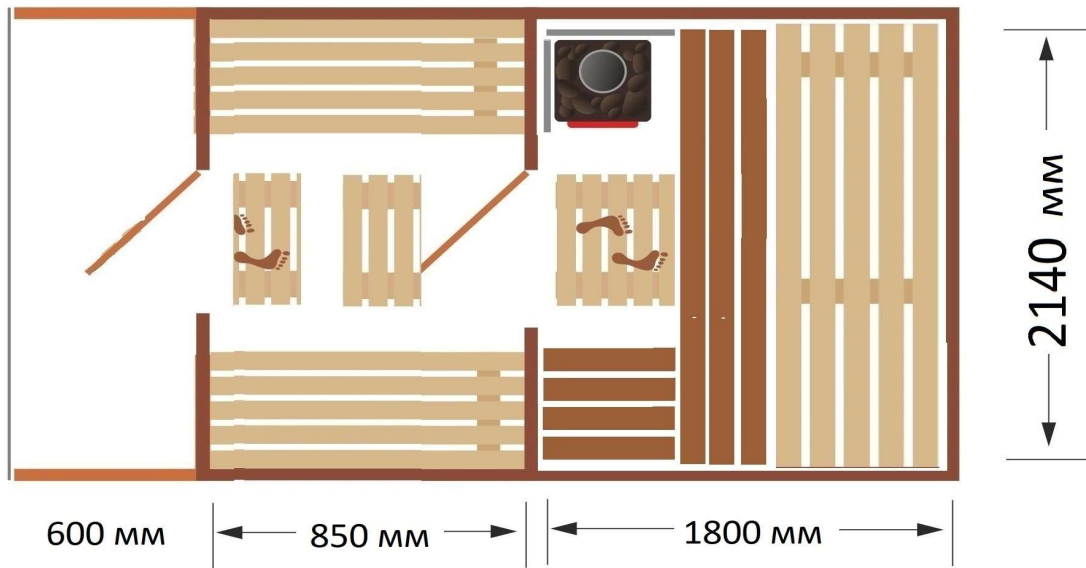

BUS

Descriptif

Bois profilé 50x92mm
Humidité jusqu'à 10%

Toit - tuiles SHINGLES

Traitement avec une composition protectrice et décorative
Structure, Terrasse

Bouches d'aération
- grille de ventilation en bois - 1 pc. (pour l'extérieur)
- vanne de ventilation, bois - vanne à clapet D-100 - 1pc.

Étagères et banc en aulne

Fenêtre en bois
Porte d'entrée en bois et serrure à mortaise double vitrage
Porte vitrée intérieure

Installation électrique + Commutateur

Dimensions

Bus. 2,0 (mt)

Bus. 2,5 (mt)

Bus. 3,0 (mt)