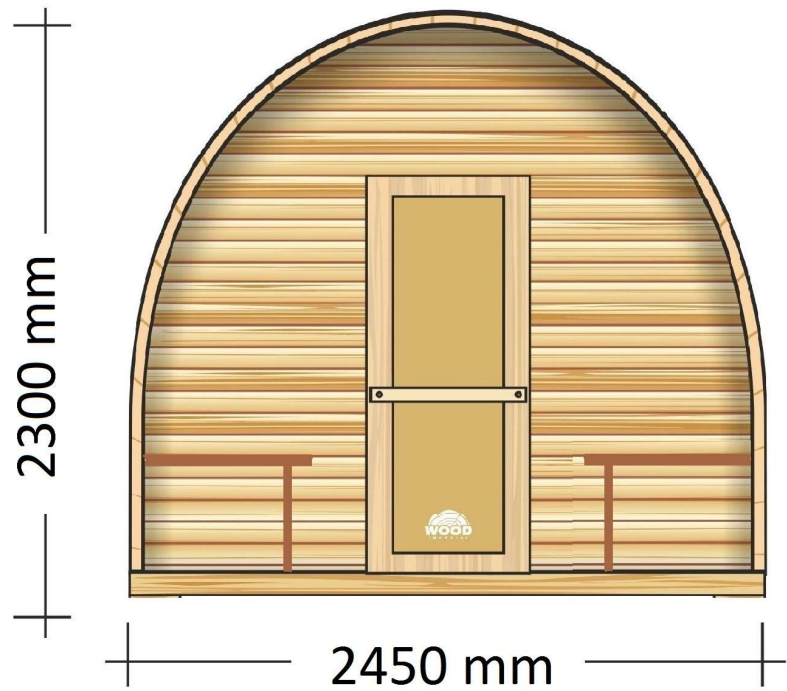

## Descriptif

Bois profilé 50x92mm  
Humidité jusqu'à 10%

Toit - tuiles SHINGLES

Traitement avec une composition protectrice et décorative  
Structure, Terrasse

Bouches d'aération

- grille de ventilation en bois - 1 pc. (pour l'extérieur)
- vanne de ventilation, bois - vanne à clapet D-100 - 1pc.

## Dimensions

Pods. 2,0 (mt)

Pods. 2,5 (mt)

Pods. 3,0 (mt)

Pods. 3,5 (mt)

Pods. 4,0 (mt)