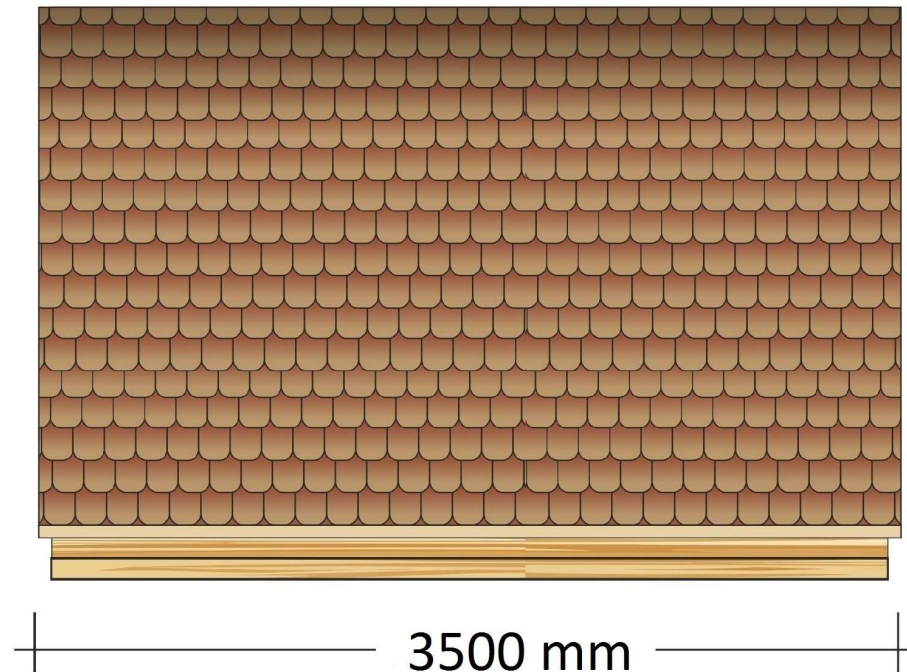

## Descriptif

Bois profilé 50x92mm  
Humidité jusqu'à 10%

Toit - tuiles SHINGLES

Traitement avec une composition protectrice et décorative  
Structure, Terrasse

Bouches d'aération

- grille de ventilation en bois - 1 pc. (pour l'extérieur)
- vanne de ventilation, bois - vanne à clapet D-100 - 1pc.

## Dimensions

Pods. 2,0 (mt)

Pods. 2,5 (mt)

Pods. 3,0 (mt)

Pods. 3,5 (mt)

Pods. 4,0 (mt)