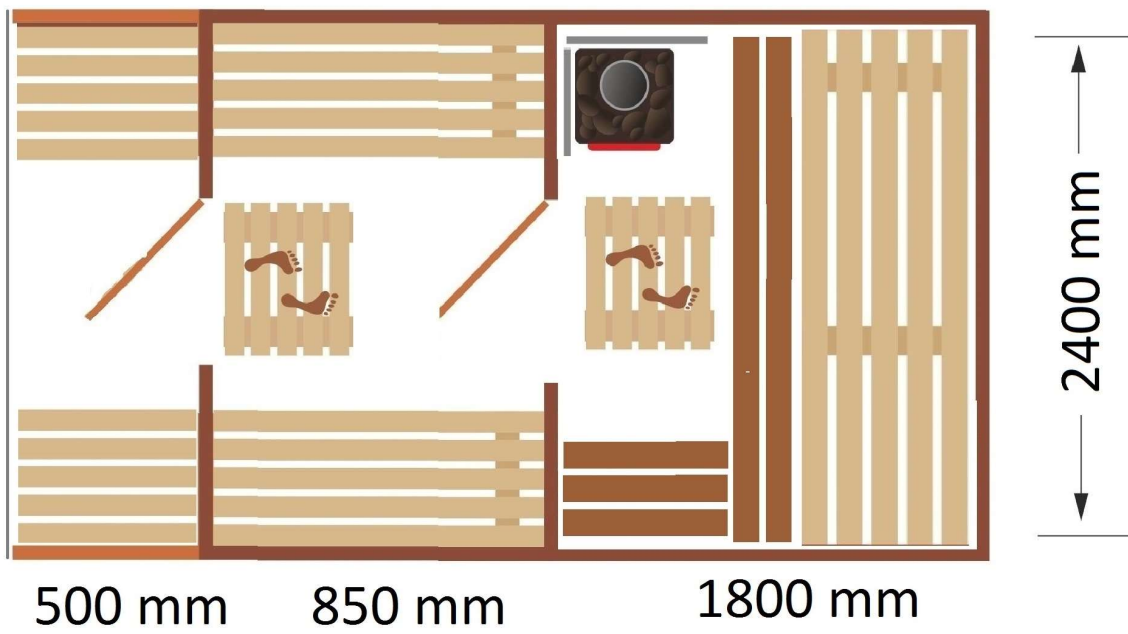

## Descriptif

Bois profilé 50x92mm  
Humidité jusqu'à 10%

Toit - tuiles SHINGLES

Traitement avec une composition protectrice et décorative  
Structure, Terrasse

Bouches d'aération

- grille de ventilation en bois - 1 pc. (pour l'extérieur)
- vanne de ventilation, bois - vanne à clapet D-100 - 1pc.

## Dimensions

Pods. 2,0 (mt)

Pods. 2,5 (mt)

Pods. 3,0 (mt)

Pods. 3,5 (mt)

Pods. 4,0 (mt)