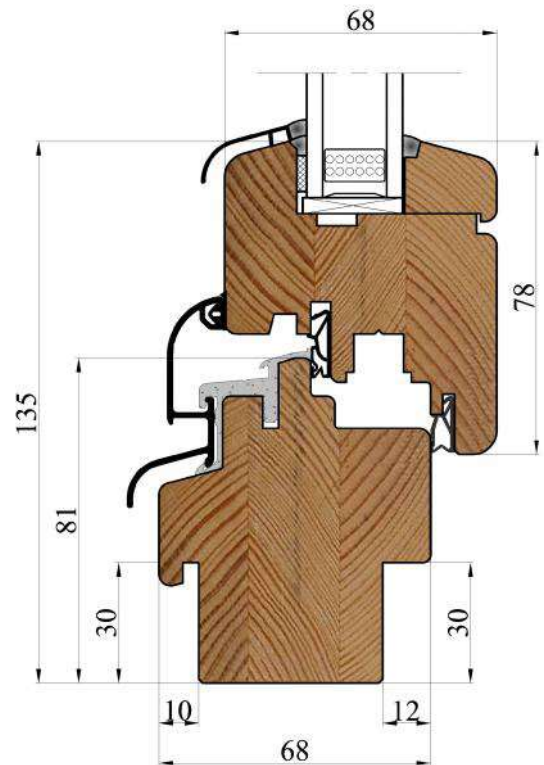

DESCRIPTIF FENETRE PROFIL EURO 68 mm

Profil lamellé/collé 3 couches
Cadre 68/80 mm
Porte 68/78 mm
Profil «EURO»
Charnières réglables 3D
2 joints de compression
Drainage de l'eau en aluminium
Quincaillerie "SIEGENIA ou ROTO"
Crémone en aluminium
Bois: Pin, Méranti, Chêne
10 couleurs de bois transparentes
Vernis mat Std:
2 couleurs RAL Std: 9016 et 8017
Peinture en 4 couches

VITRAGE STANDARD
SGG Climaplust Ultra N
33/1 x 14 x 4
Faible émissivité
Gaz argon 90%
 $U_g = 1,0 \text{ Wm}^2 \cdot \text{K}$

Verrouillage Sécurité

Crémones
Laiton ou Acier Brossé
Avec ou sans Clés

Colori Legno